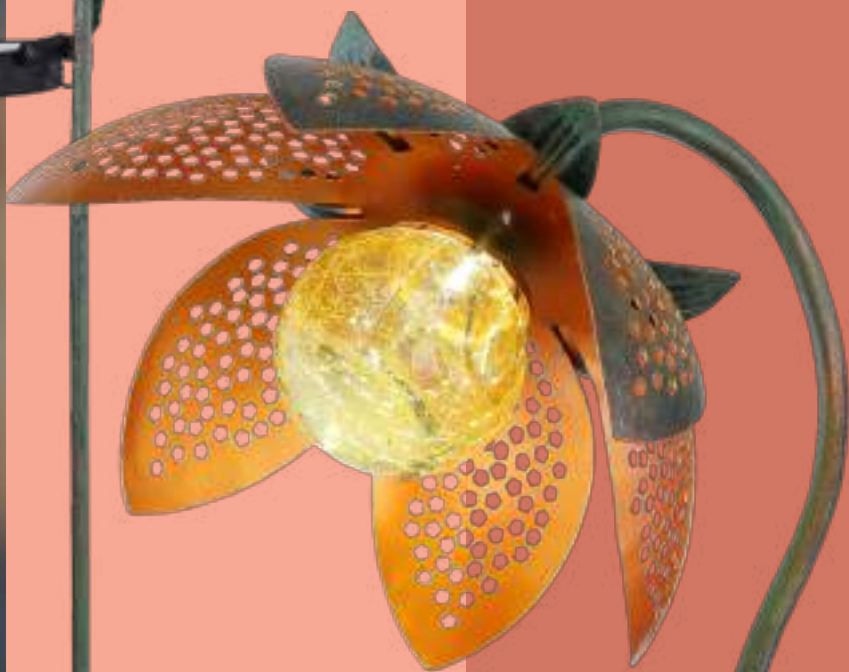

33472

LED
~1800K

 fire
effect

33653

LED
~6000K

 33472
33653

 9007371360826
9007371415366

 incl. 1x LED 0,06W
incl. 1x LED 0,06W