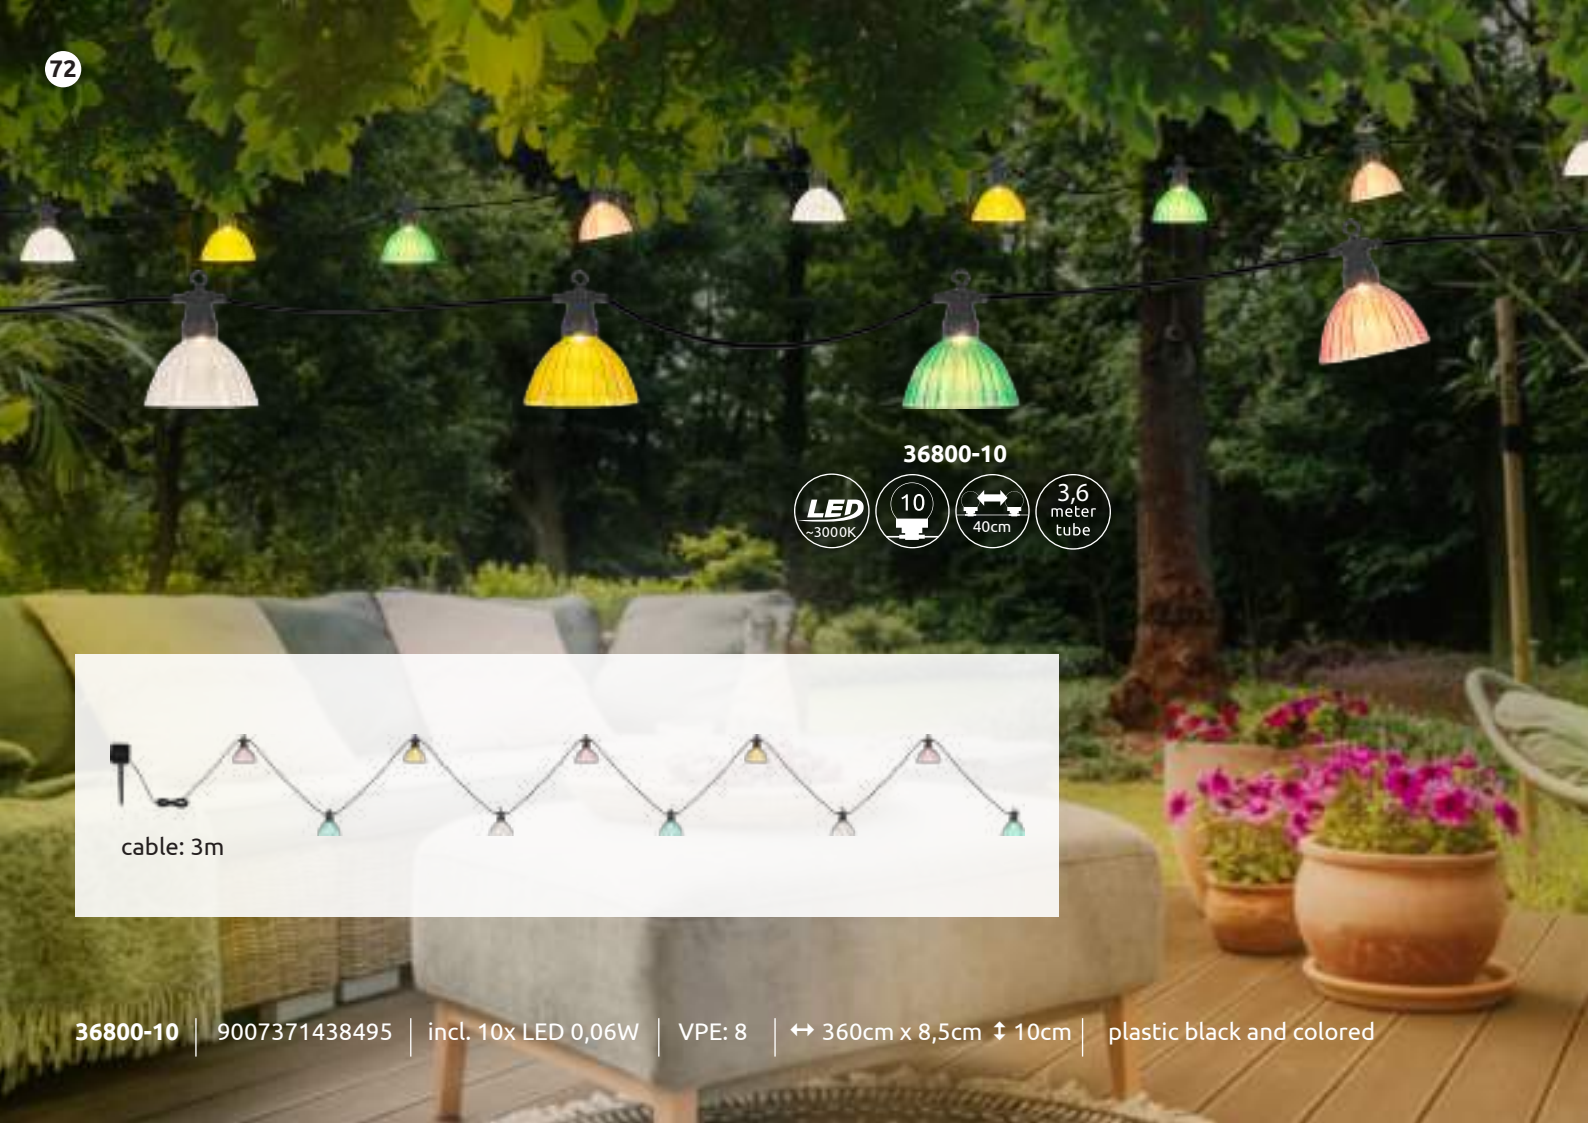

33978-12

33239-24

cable: 3m

33694-10

step 1: steady

step 2: flash

33978-12	9007371391141	incl. 5x LED 0,06W	VPE: 12	Ø9cm ↓ 21,5cm display: ↔ 37,5 x 28,5cm ↓ 18cm	stainless steel, glass crackle, plastic
33239-24	9007371368686	incl. 1x RGB LED 0,06W	VPE: 24	Ø3,5cm ↓ 23cm (↓ 32cm) display: ↔ 20,5 x 14cm ↓ 25cm	stainless steel, acrylic
33694-10	9007371427208	incl. 50x LED 0,06W	VPE: 8	↔ 570 x 6cm ↓ 10cm	stainless steel, hemp, plastic