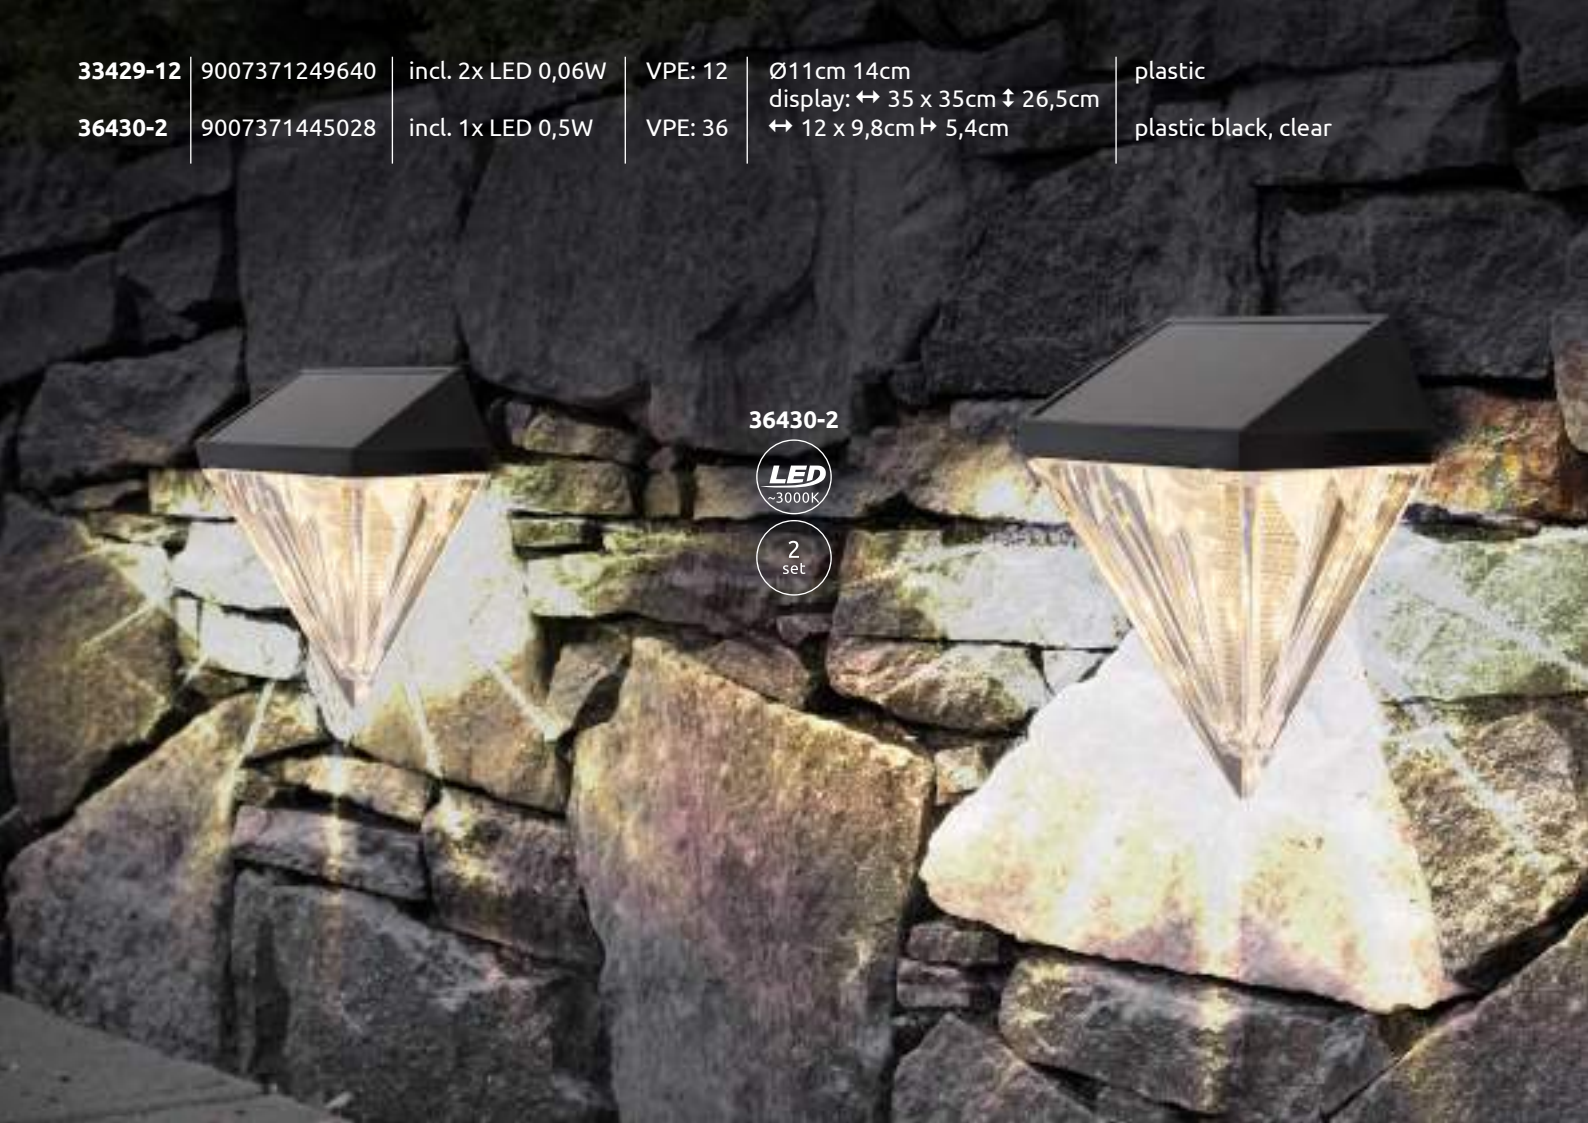

33429-12 | 9007371249640 | incl. 2x LED 0,06W

VPE: 12

Ø11cm 14cm
display: ↔ 35 x 35cm ↓ 26,5cm
↔ 12 x 9,8cm ↳ 5,4cm

plastic

36430-2 | 9007371445028 | incl. 1x LED 0,5W

VPE: 36

plastic black, clear