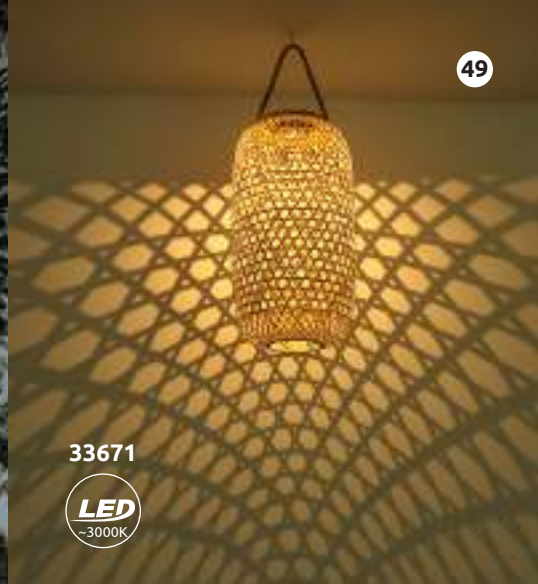

36515

fire effect

36518

36519

36516

36516	9007371423705	incl. 1x LED 0,06W	VPE: 6	↔ 30,5 x 8,5cm ↓ 25,5cm	plastic brown
36518	9007371417704	incl. 20x LED 0,06W	VPE: 6	↔ 30,5 x 8,5cm ↓ 25,5cm	
36519	9007371429691	incl. 22x LED 0,06W	VPE: 4	↔ 40 x 10,5cm ↓ 32cm	

36670

36650

36670	9007371415175	incl. 1x LED 0,06W	VPE: 4	Ø27cm † 38cm († 51cm)	metal rust, zinc rust coloured, bamboo, plastic metal brown, hemp, plastic
36650	9007371421183	incl. 1x LED 0,06W	VPE: 12	Ø17,5cm † 27cm († 43cm)	