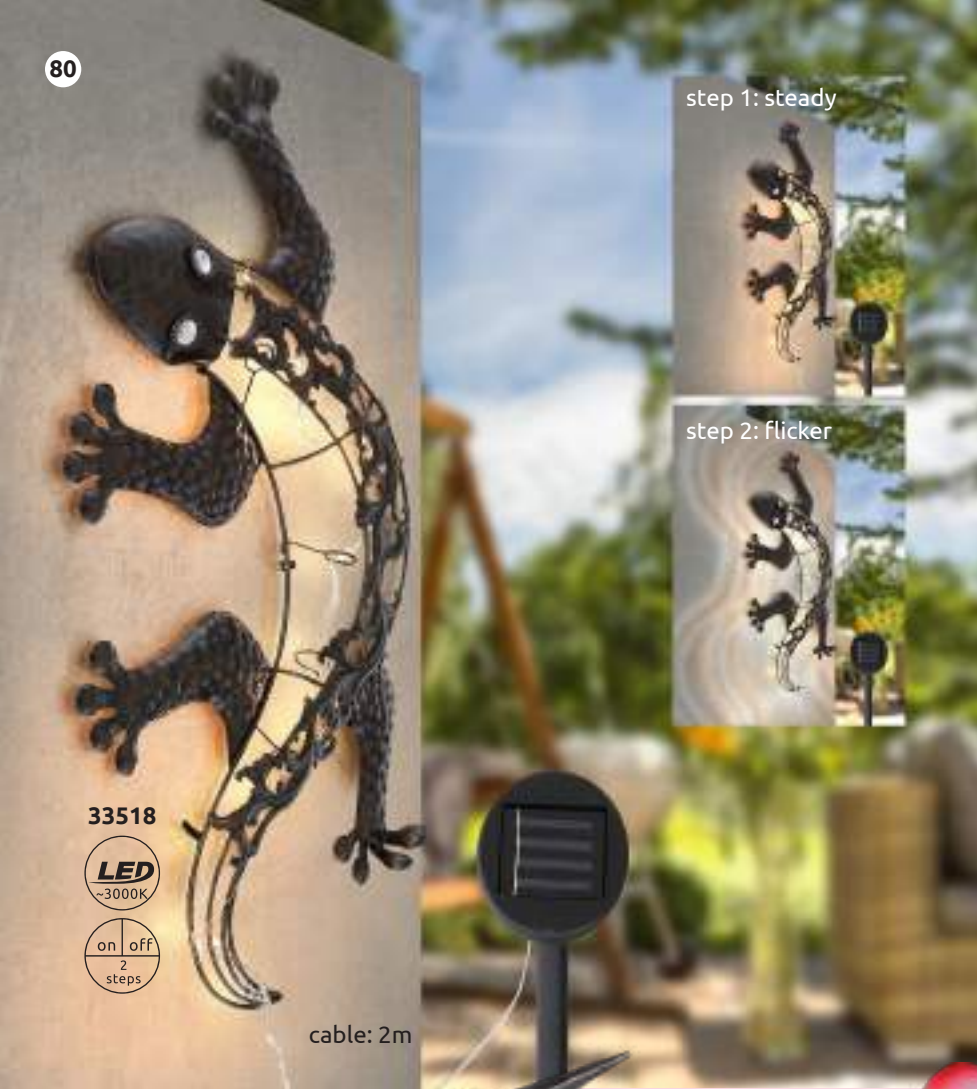

33109

9007371378937

incl. 30x LED 0,15W

VPE: 9

display: ↔ 43 x 33cm † 9cm
Ø10,5cm † 16cm

stainless steel, glass, hemp, plastic

33109

fire
effect

33979

3x

3x

3x

3x

33584-12

33584-12	9007371365746	incl. 1x LED 0,06W	VPE: 12	Ø8cm ↓ 6cm display: ↔ 33 x 25cm ↓ 6cm	glass, plastic
33979	9007371411993	incl. 10x LED 0,06W	VPE: 12	Ø9,8cm ↓ 20cm (↓ 29cm)	glass, hemp, plastic

step 1: steady

step 2: flicker

33518

LED
~3000K

on off
2 steps

cable: 2m

33876

2x
LED
~6500K