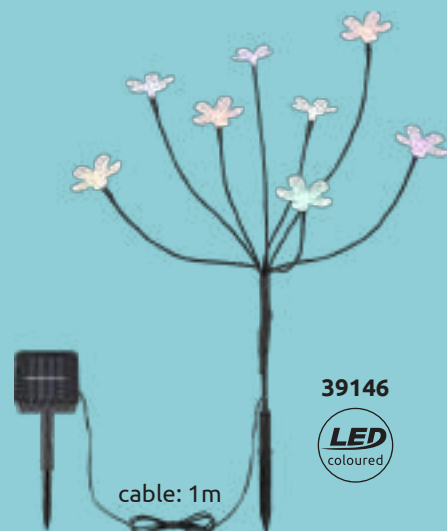

36890

36890	9007371441631	incl. 100x LED 0,06W	VPE: 24	↔ 110cm ↓ 90cm	plastic
36891	9007371444632	incl. 192x LED 0,06W	VPE: 24	↔ 150cm ↓ 150cm	plastic

36891

39144

cable: 5m

39145

cable: 5m

39146