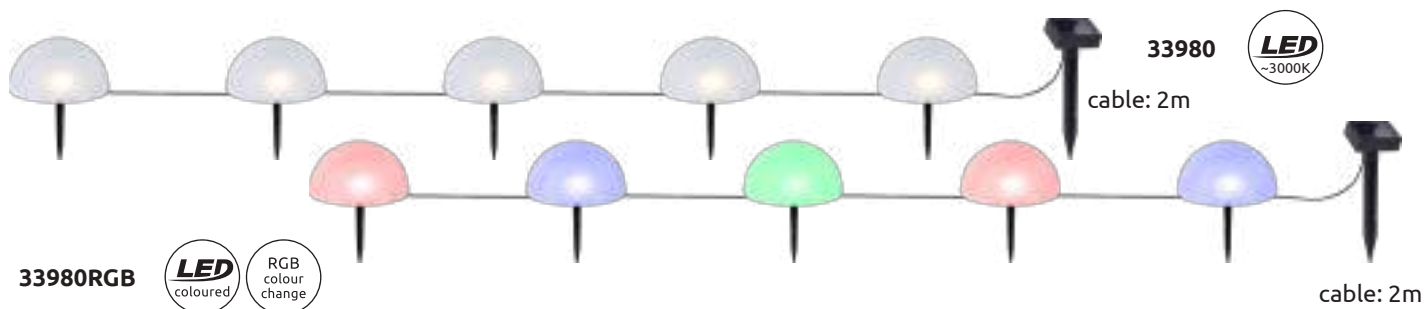

33980 | 9007371388158 | incl. 5x LED 0,06W | VPE: 6 | Ø15cm ↓ 19cm (↓ 8cm) ↔ 475cm | plastic

33980RGB | 9007371427253 | incl. 5x RGB LED 0,06W | VPE: 6 | Ø15cm ↓ 19cm (↓ 8cm) ↔ 475cm | plastic