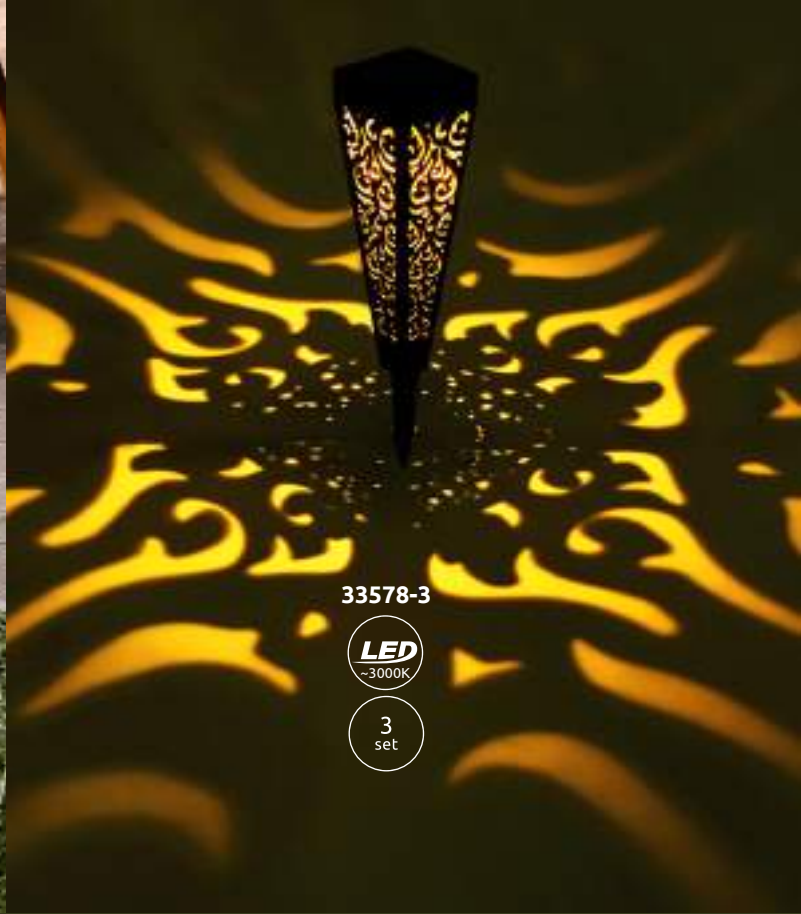

33578-3

LED
~3000K

3
set

33578-3
33577-3

9007371405992
9007371396917

incl. 1x LED 0,1W
incl. 10x LED 0,1W

VPE: 12
VPE: 12

↔ 7 x 7cm ↓ 33cm
38 x 8cm ↓ 37cm

plastic
plastic

33577-3

LED
~1800K

fire
effect

3
set